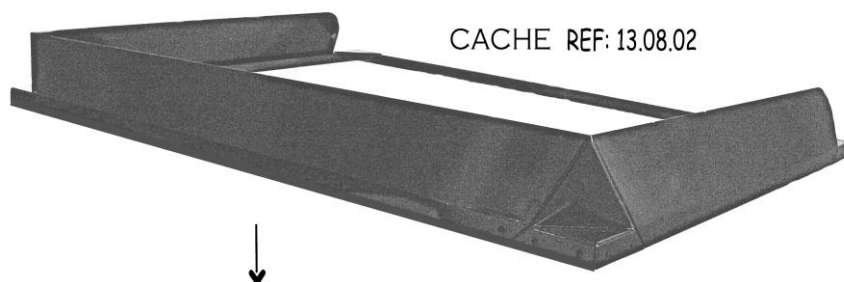

A.C.P.O.

12 rue Valadon 75007 Paris France Tel : 01 47 05 89 17 Fax : 01 47 05 93 82 email : flego@ste-acpo.com
Site : ste-acpo.com

UTILISATION DU CACHE AMOVIBLE

REF : 13.08.02

CE

- **Accessoire en option ref : 13.08.02 : cache amovible** destiné à masquer les récipients tels que bacs gastro...

UTILISATION :

Retirer le cadre simple de la plaque de maintien et mettre à la place le cadre amovible rehaussé ci-dessus .

Après utilisation, ne pas oublier de remettre le cadre simple sur la plaque de maintien pour son bon fonctionnement.