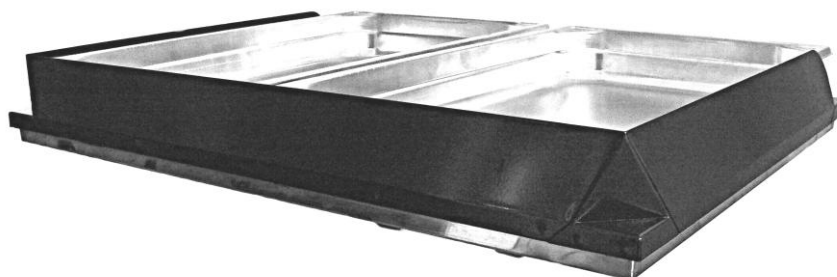

A.C.P.O.

12 rue Valadon 75007 Paris France Tel : 01 47 05 89 17 Fax : 01 47 05 93 82 email : flego@ste-acpo.com
Site : ste-acpo.com

UTILISATION DU CACHE AMOVIBLE

REF : 13.08.02

CE

- **Accessoire en option ref : 13.08.02 : cache amovible** destiné à masquer les récipients tels que bacs gastro...

UTILISATION :

Retirer le cadre simple de la plaque de maintien et mettre à la place le cadre amovible rehaussé ci-dessus .

Après utilisation, ne pas oublier de remettre le cadre simple sur la plaque de maintien pour son bon fonctionnement.